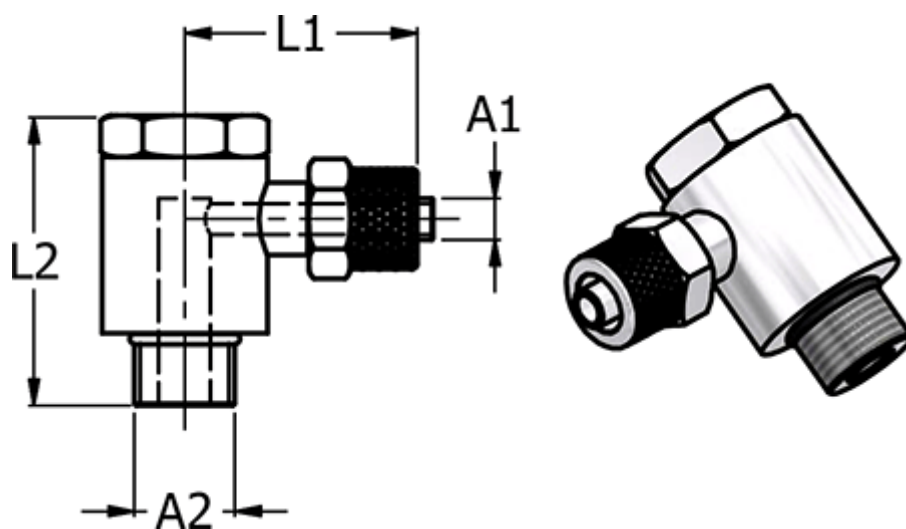

Varenummer: 586136056
Beskrivelse: Push-on fitting 13.605-6, metal M5/Ø6/4
Banjovinkel

Mål

= -	NV	= 8
= -	Slangediameter A1 =	6/4
= -		
= -		
= -		

Gevind A2 = M5

L1 = 20.5

L2 = 18.0